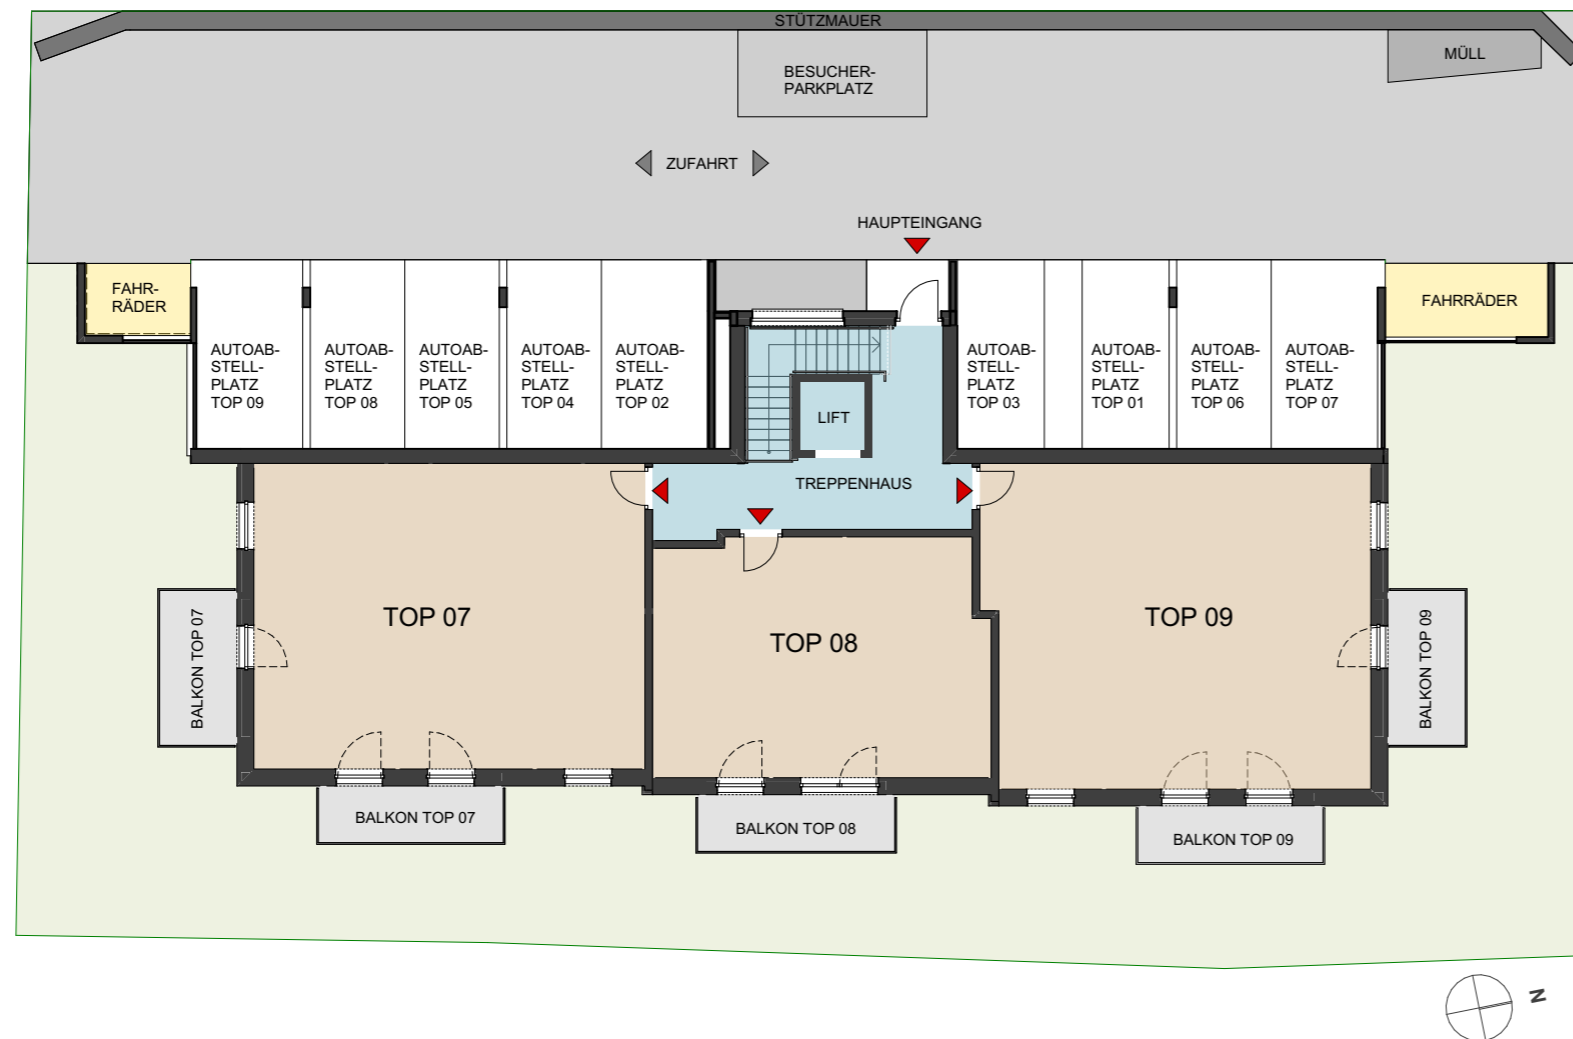

17890 Matri II T 430

TOP 07 - 09

OBERGESCHOSS 2
1/200

Alpenländische Gemeinnützige Wohnbau GmbH
Viktor-Dankl-Straße 6
A-6020 Innsbruck